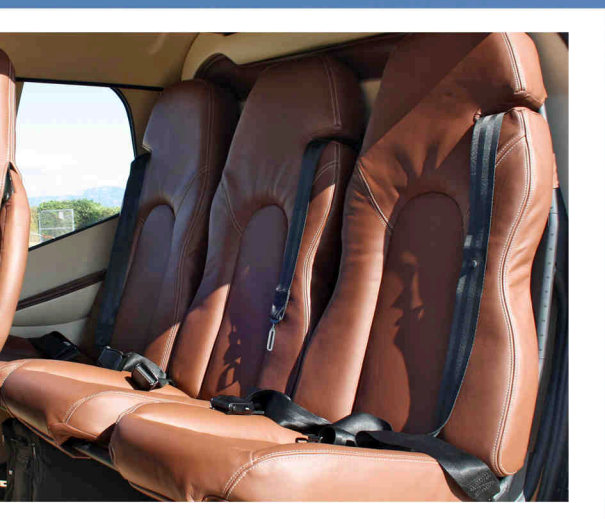

Eurocopter EC120 Colibrí

HELIPISTAS
h e l i c ó p t e r s

El Eurocopter EC120 es el helicóptero más rápido, lujoso, cómodo y con más capacidad de la compañía.

CARACTERÍSTICAS:

Peso máximo: 1.715 kg.

Peso neto: 994 kg.

Velocidad máxima: 277 km/h.

Velocidad de crucero: 220 km/h.

Distancia máxima: 710 km.

Altitud máxima operativa: 3.000 m.

CONFORT:

El nivel de ruido más bajo.

Capacidad para 4 pasajeros más el piloto.

Amplio compartimento para equipaje.

Intercomunicador entre pasajeros.

Asientos de piel y moqueta.

Calefacción y A/C en la cabina.

Disponemos de 2 unidades
en nuestra flota.